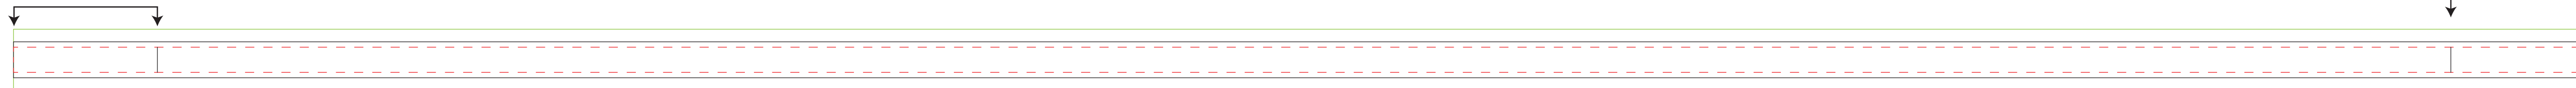

PLANTILLA

CINTA GAFAS

Lanyard : largo 720 mm

- Medida que tiene que hacer la imagen (con sangre): 12 / 17 mm
- Medida que hará el lanyard: 8 / 10 mm
- - - Medida máxima que puede hacer el texto, logo, o cualquier elemento que no se quiera cortado: 4 / 7 mm

CINTA 8 mm

El diseño queda tapado por la zona de cosido

El diseño se queda tapado por el cosido

CINTA 10 mm

El diseño queda tapado por la zona de cosido

El diseño se queda tapado por el cosido