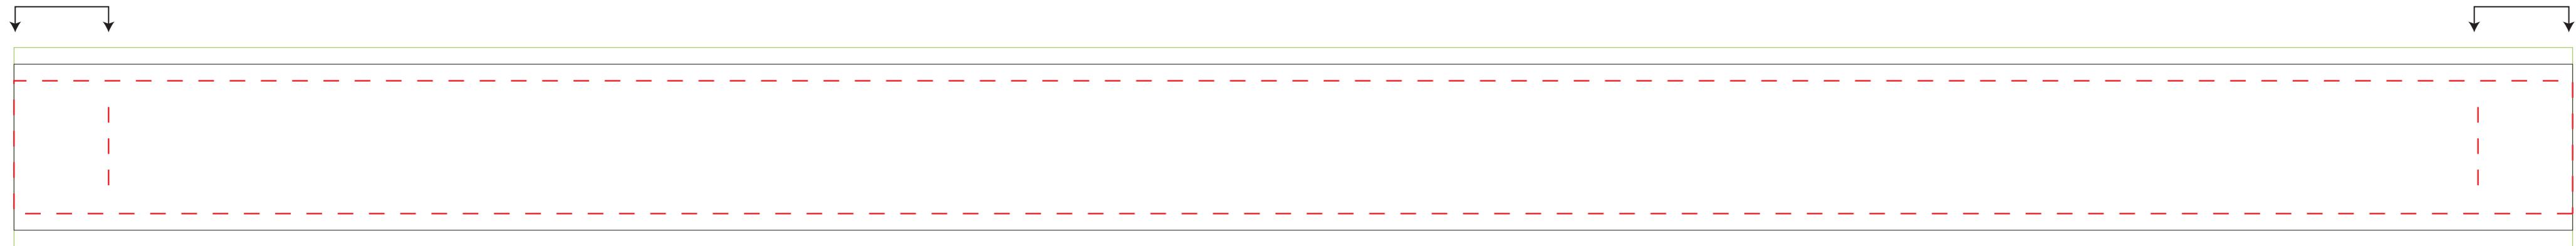

# PLANTILLA

CINTA SOMBRERO ELÁSTICA

Cinta: largo 540 mm

————— Medida que tiene que hacer la imagen (con sangre): 42 mm

————— Medida que hará la pulsera: 35 mm

- - - - - Medida máxima que puede hacer el texto, logo, o cualquier elemento que no se quiera cortado: 28 mm

El diseño queda tapado por la zona de cosido

El diseño queda tapado por la zona de cosido